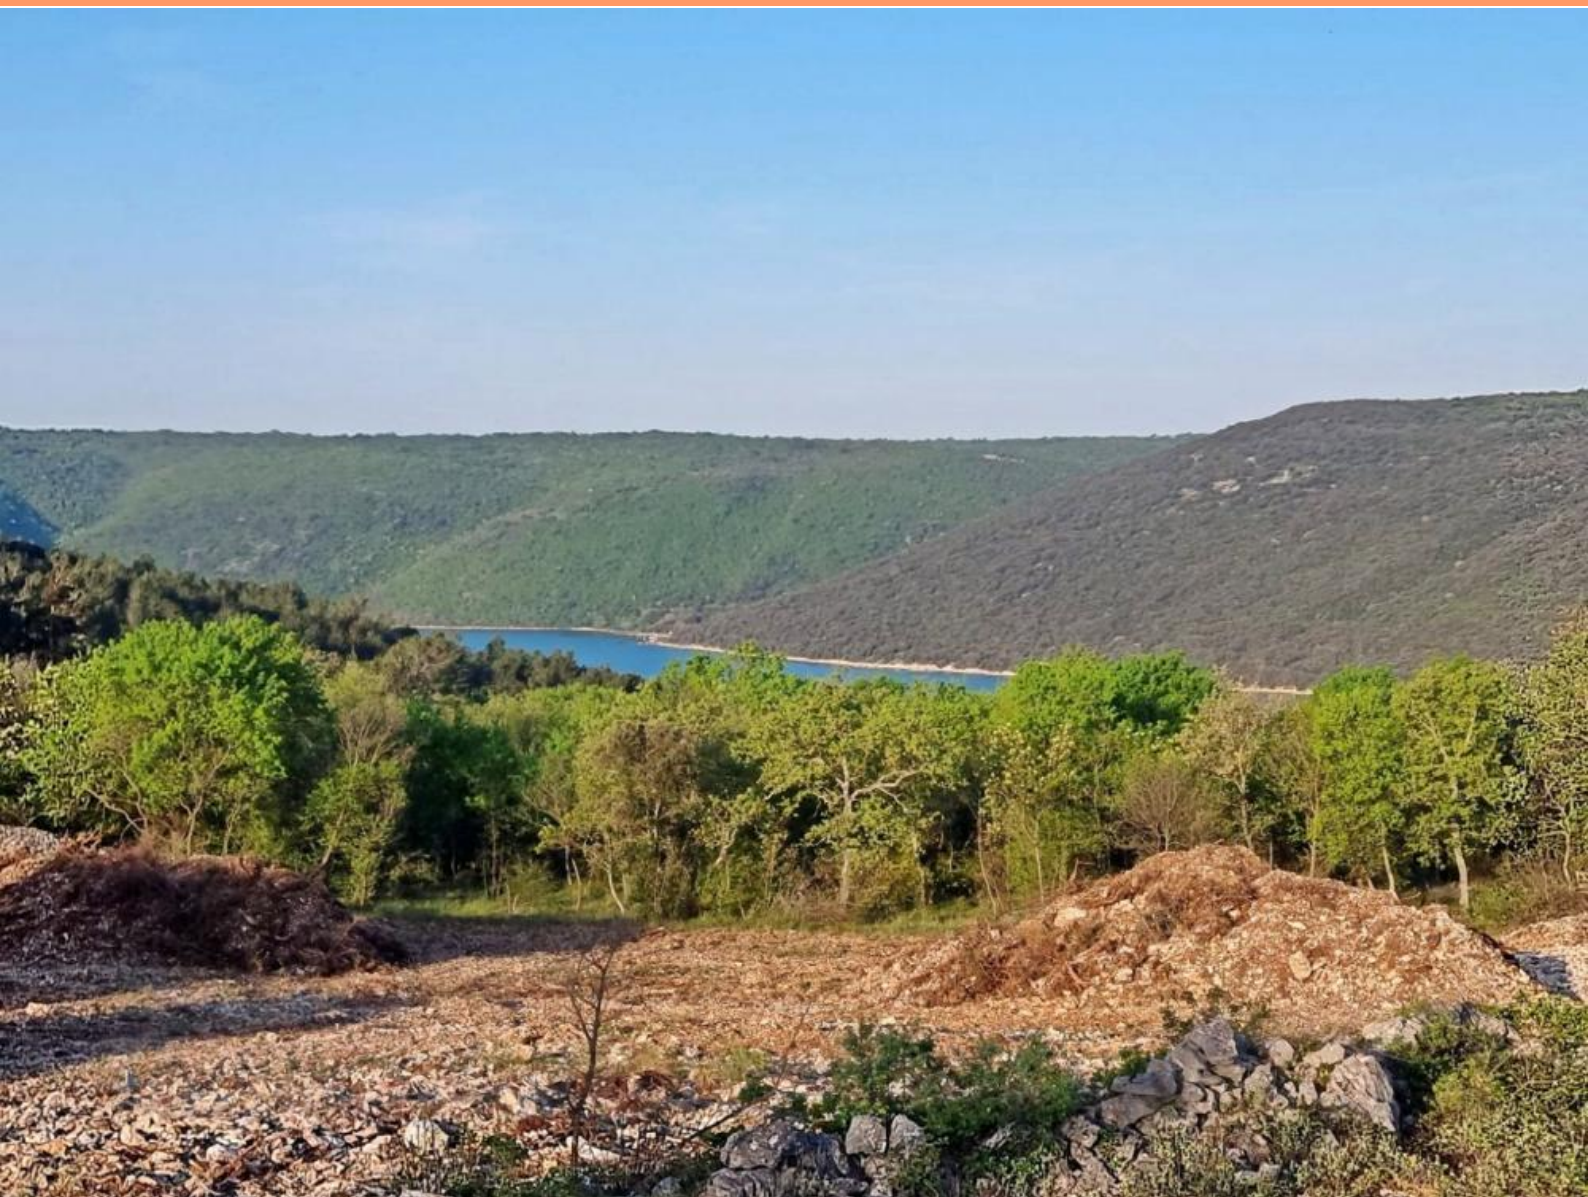

Участок

Rabac, Labin, Истрия

Код	RE-U-29467
Тип	Участок
Регион	Истрия > Рабац-Лабин
Город	Rabac, Labin
Первая линия	Нет
Вид на море	Да
Расстояние до моря	1000 м
Участок	822 м2
Цена	€ 99 000

Участок под застройку с видом на море в районе Рабаца, ок. 1 км от моря!

На юго-восточном побережье Истрии, где зеленые холмы спускаются к морю, сочетая природу и наследие, вы найдете два самобытных, но гармонично дополняющих друг друга города - Лабин и Рабац. Рабац, известный своими белыми галечными пляжами, пышной средиземноморской флорой и кристально чистой водой, часто называют «Жемчужиной Кварнера». То, что когда-то было причудливой рыбацкой деревней, превратилось в очаровательное туристическое направление с яркой культурной жизнью, расположенной на красочных улицах. Зеленые окрестности Рабаца и его очаровательные внутренние районы круглый год манят искателей приключений, исследователей и любителей отдыха.

Недалеко от Рабаца и Лабина, в тихом приморском поселке, находится участок под застройку с видом на море. Участок расположен в тихом месте, в окружении природы, семейных домов и резиденций для отдыха, до которого можно добраться по асфальтированной местной дороге с низким трафиком. Участок правильной формы, расчищенный рельеф с пологим уклоном, вся необходимая коммунальная инфраструктура удобно расположена рядом.

Согласно территориально-планировочной документации, данный участок расположен в незастроенном участке зоны жилой застройки в пределах охраняемой прибрежной морской территории (ЗОП), на расстоянии 300/1000 метров от береговой линии. Эта недвижимость представляет собой прекрасную возможность построить семейный дом или место для отдыха.