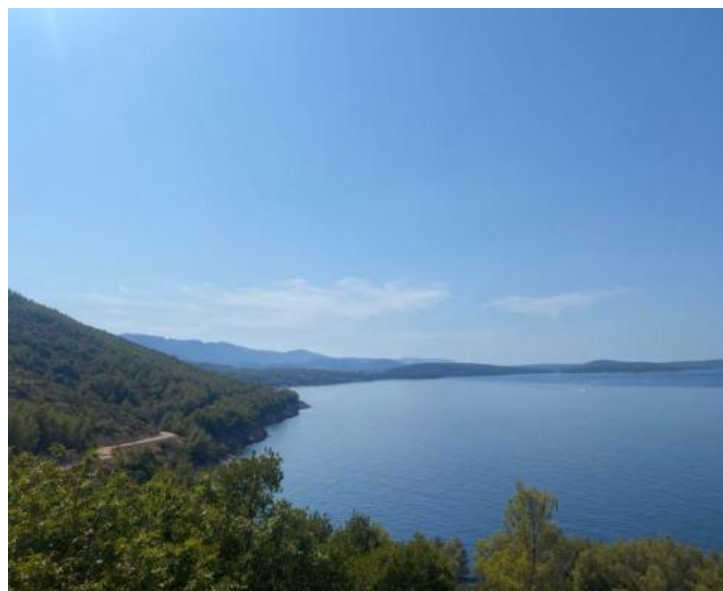

Участок

Jelsa, Далмация