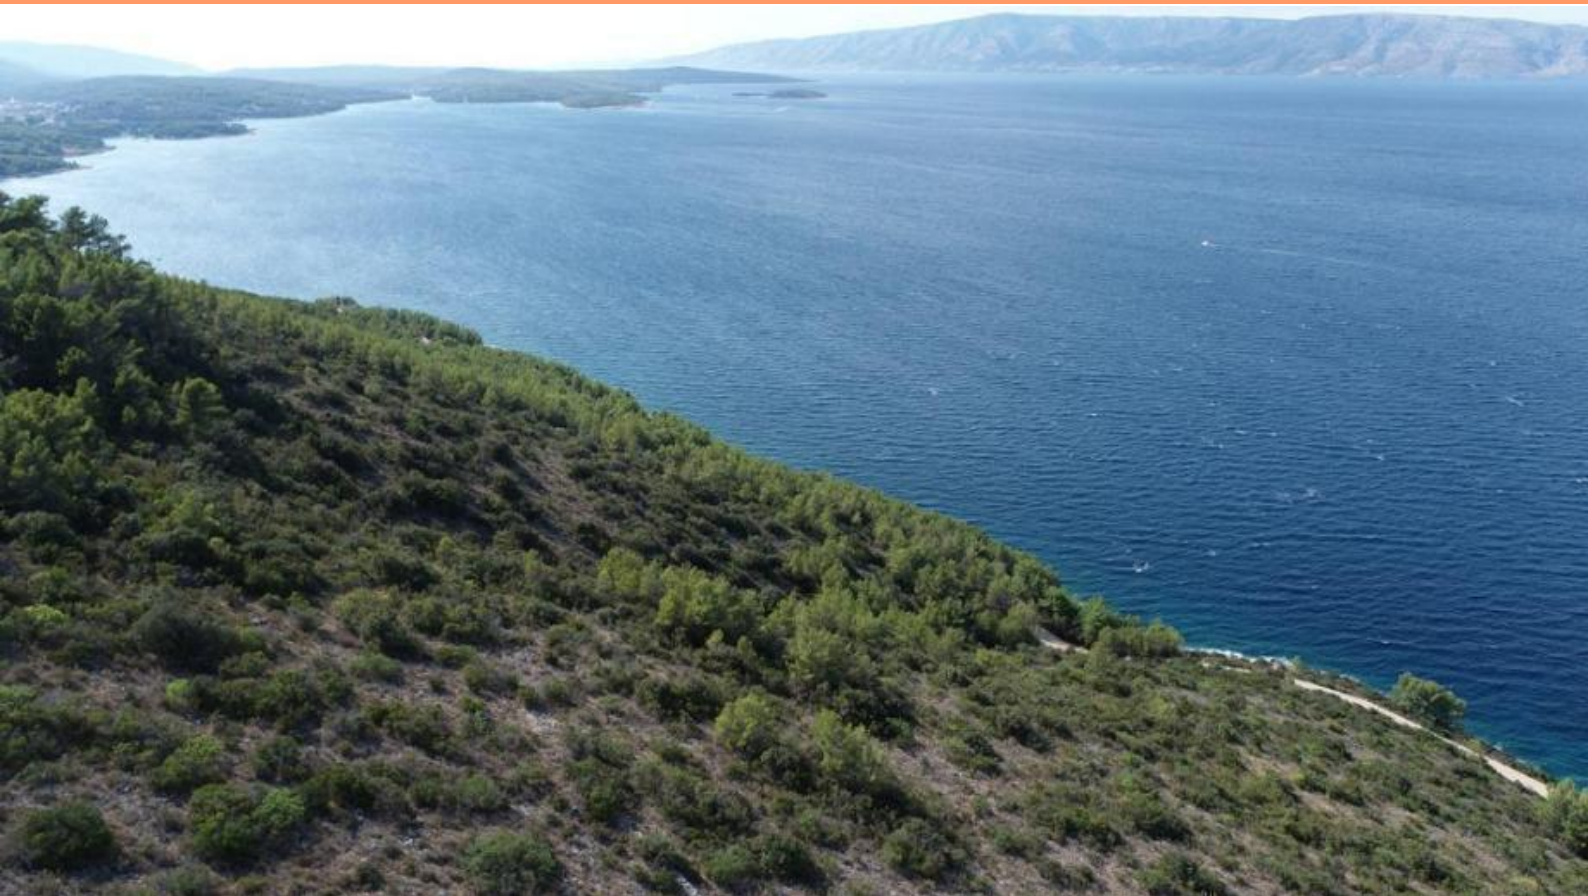

Участок

Jelsa, Далмация

Код	RE-LB-IRO1651
Тип	Участок
Регион	Далмация > Остров Хвар
Город	Jelsa
Первая линия	Да
Вид на море	Да
Расстояние до моря	5 м
Участок	28000 м2
Цена	€ 599 000

Участок

Jelsa, Далмация

Сельскохозяйственная земля на берегу моря с большим потенциалом!

Земельный участок расположен у моря в районе Елса на острове Хвар, самом элитном острове Адриатики.

Общая площадь земельного участка составляет 28 000 м². Через участок проходит широкая щебеночная дорога со всей коммунальной инфраструктурой.