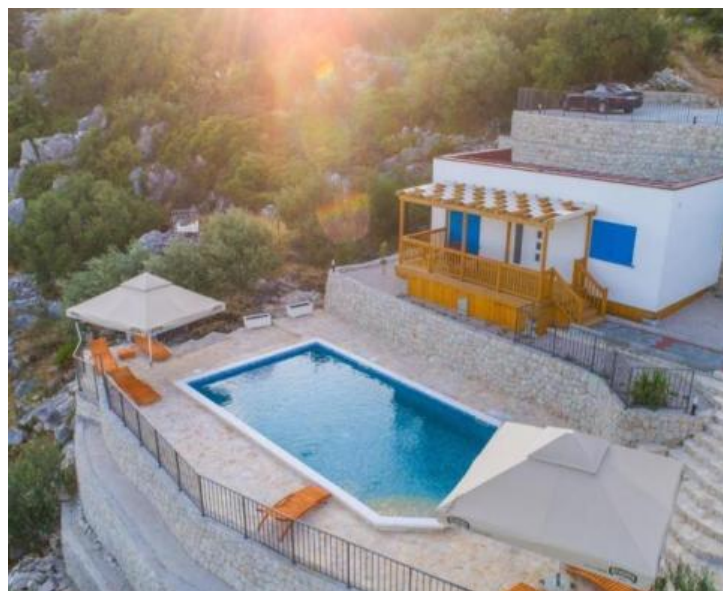

Отель

Росе, Далмация

Tel: +385 91 357 3071 Viber, Whatsapp
info@adrionika.com
www.adrionika.com