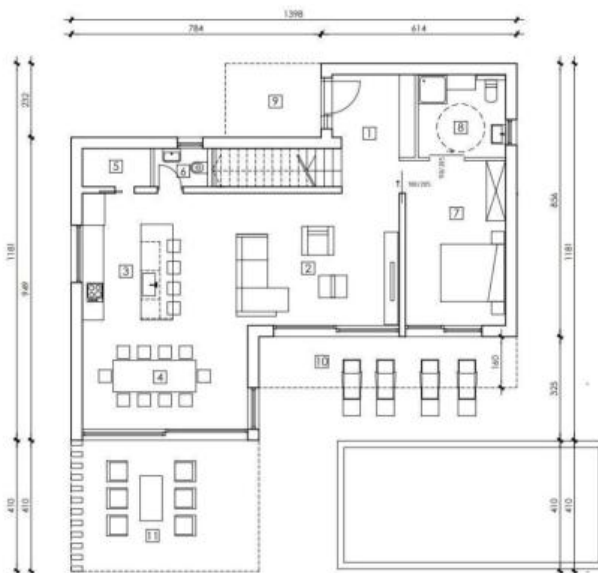

Участок

Kastel Kambelovac, Далмация