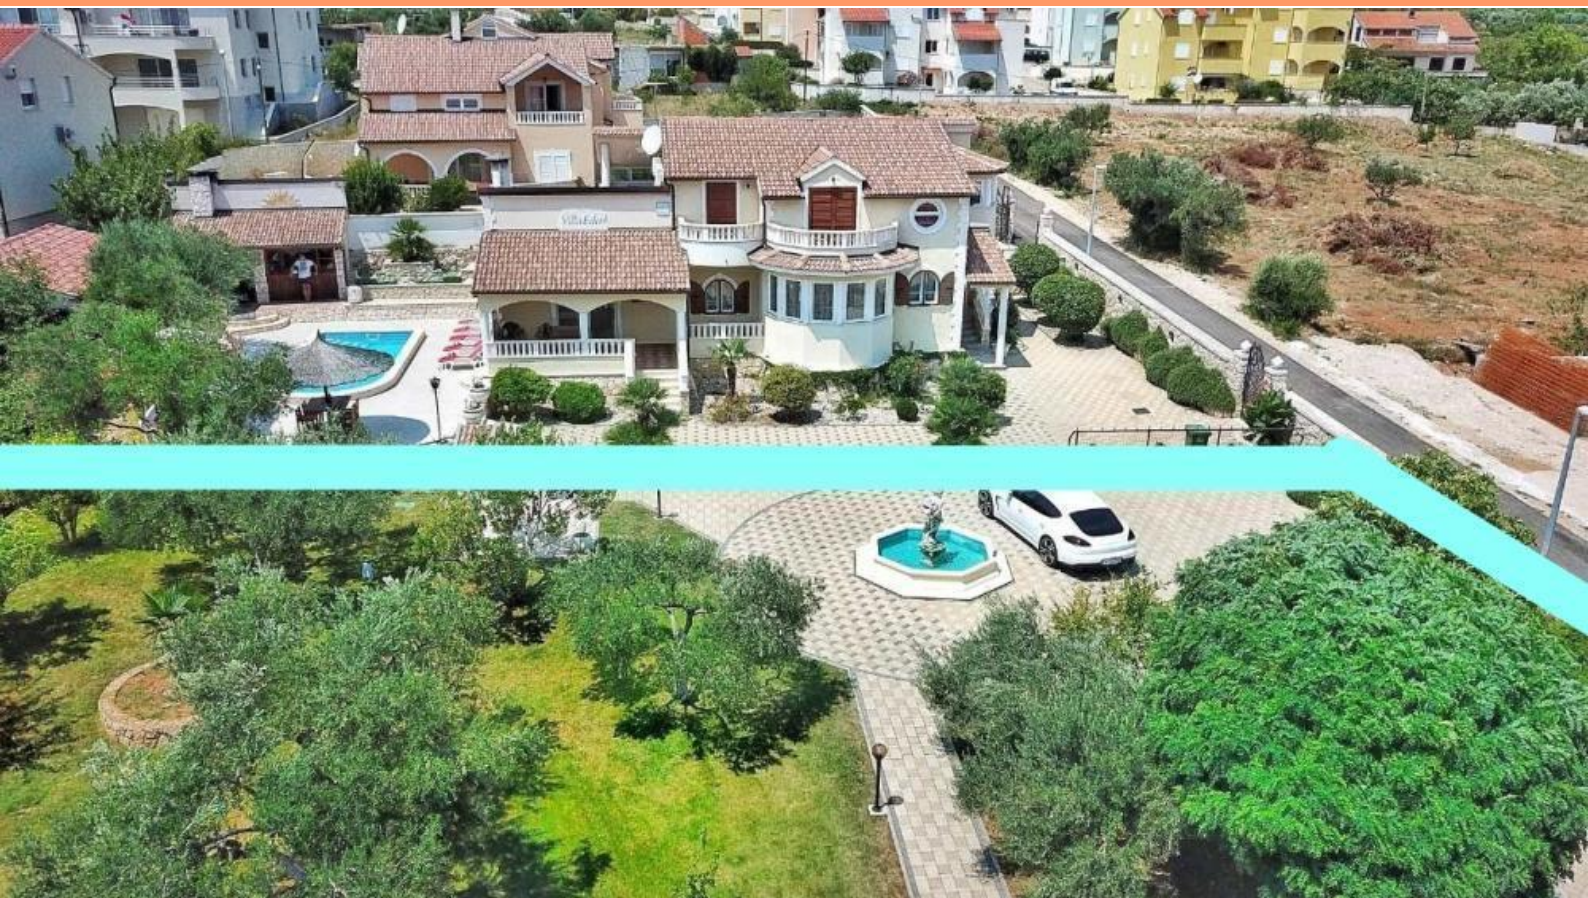

Участок

Vodice, Далмация

Код	RE-LB-IRO1400
Тип	Участок
Регион	Далмация > Шибеник
Город	Vodice
Первая линия	Нет
Вид на море	Да
Расстояние до моря	900 м
Участок	700 м2
Цена	€ 320 000

Участок

Vodice, Далмация

Привлекательный городской участок в тихом месте всего в 900 метрах от моря и центра суперпопулярного туристического города Водице.

Земельный участок общей площадью 700 м2 включает в себя проект виллы с бассейном площадью 280 м2.

По проекту вилла состоит из цокольного и второго этажей.

ПЕРВЫЙ ЭТАЖ: прихожая, коридор, лестница, туалет, ванная комната, спальня, кухня, гостиная, столовая, терраса. На первом этаже также есть гараж 24 м2 и бассейн 19,53 м2.

Также возможно изменение проекта, если будет строиться вилла с бассейном.

Продавец также предлагает вариант строительства виллы в течение года под ключ.

Цена построенной виллы с бассейном и благоустроенной территорией - €740 000