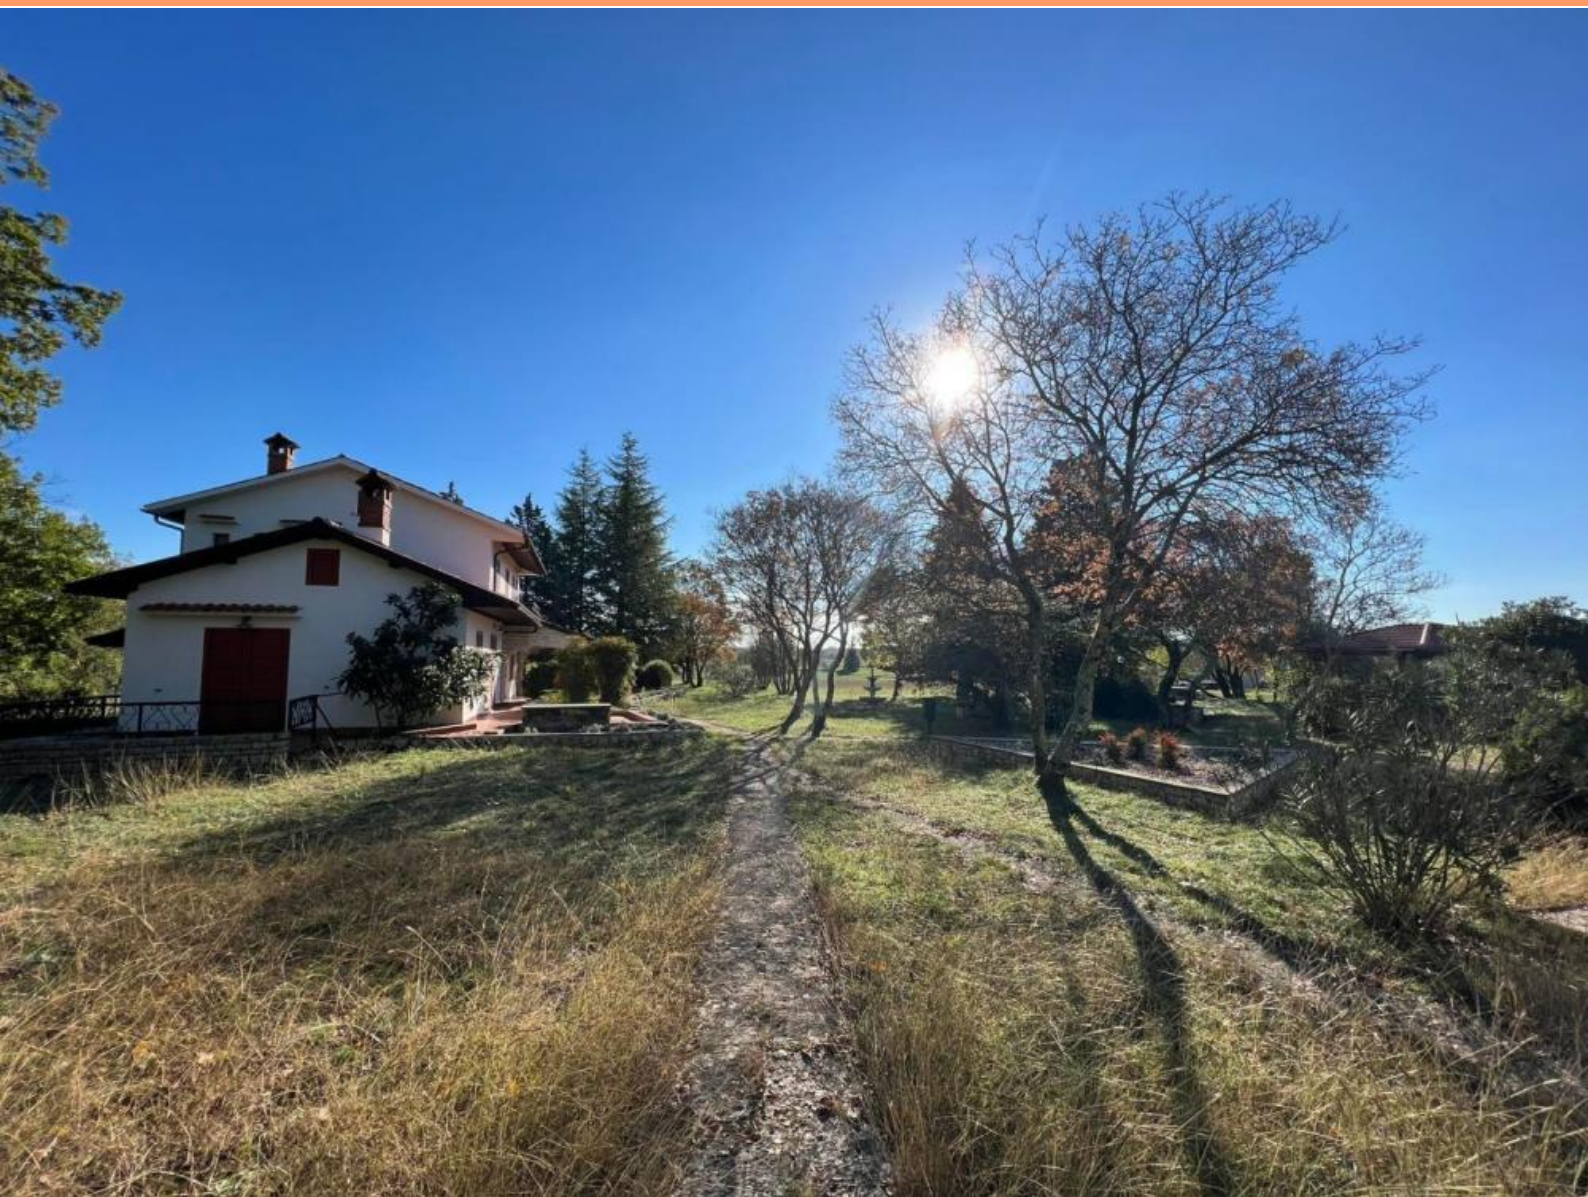

Дом

Labin, Истрия

Код	RE-U-17884
Тип	Дом
Регион	Истрия > Рабац-Лабин
Город	Labin
Первая линия	Нет
Вид на море	Нет
Площадь	300 м2
Участок	20973 м2
Спальни	4

ДОМ

Labin, Истрия

Ванные

4

Цена

€ 572 000

Шикарная усадьба в Лабинском районе на 20973 кв.м. земли.

Это комплекс строительных и сельскохозяйственных угодий.

Здания имеют площадь 300 кв.м.

Первый меньший дом состоит из кухни и столовой с камином, кладовой, гаража и ванной комнаты.

Второй дом двухэтажный и состоит из четырех спален, трех ванных комнат, кухни, столовой, гостиной и еще одной кухни с камином.

В доме четыре террасы и два балкона. Существует также погреб, предназначенный для винодельни.