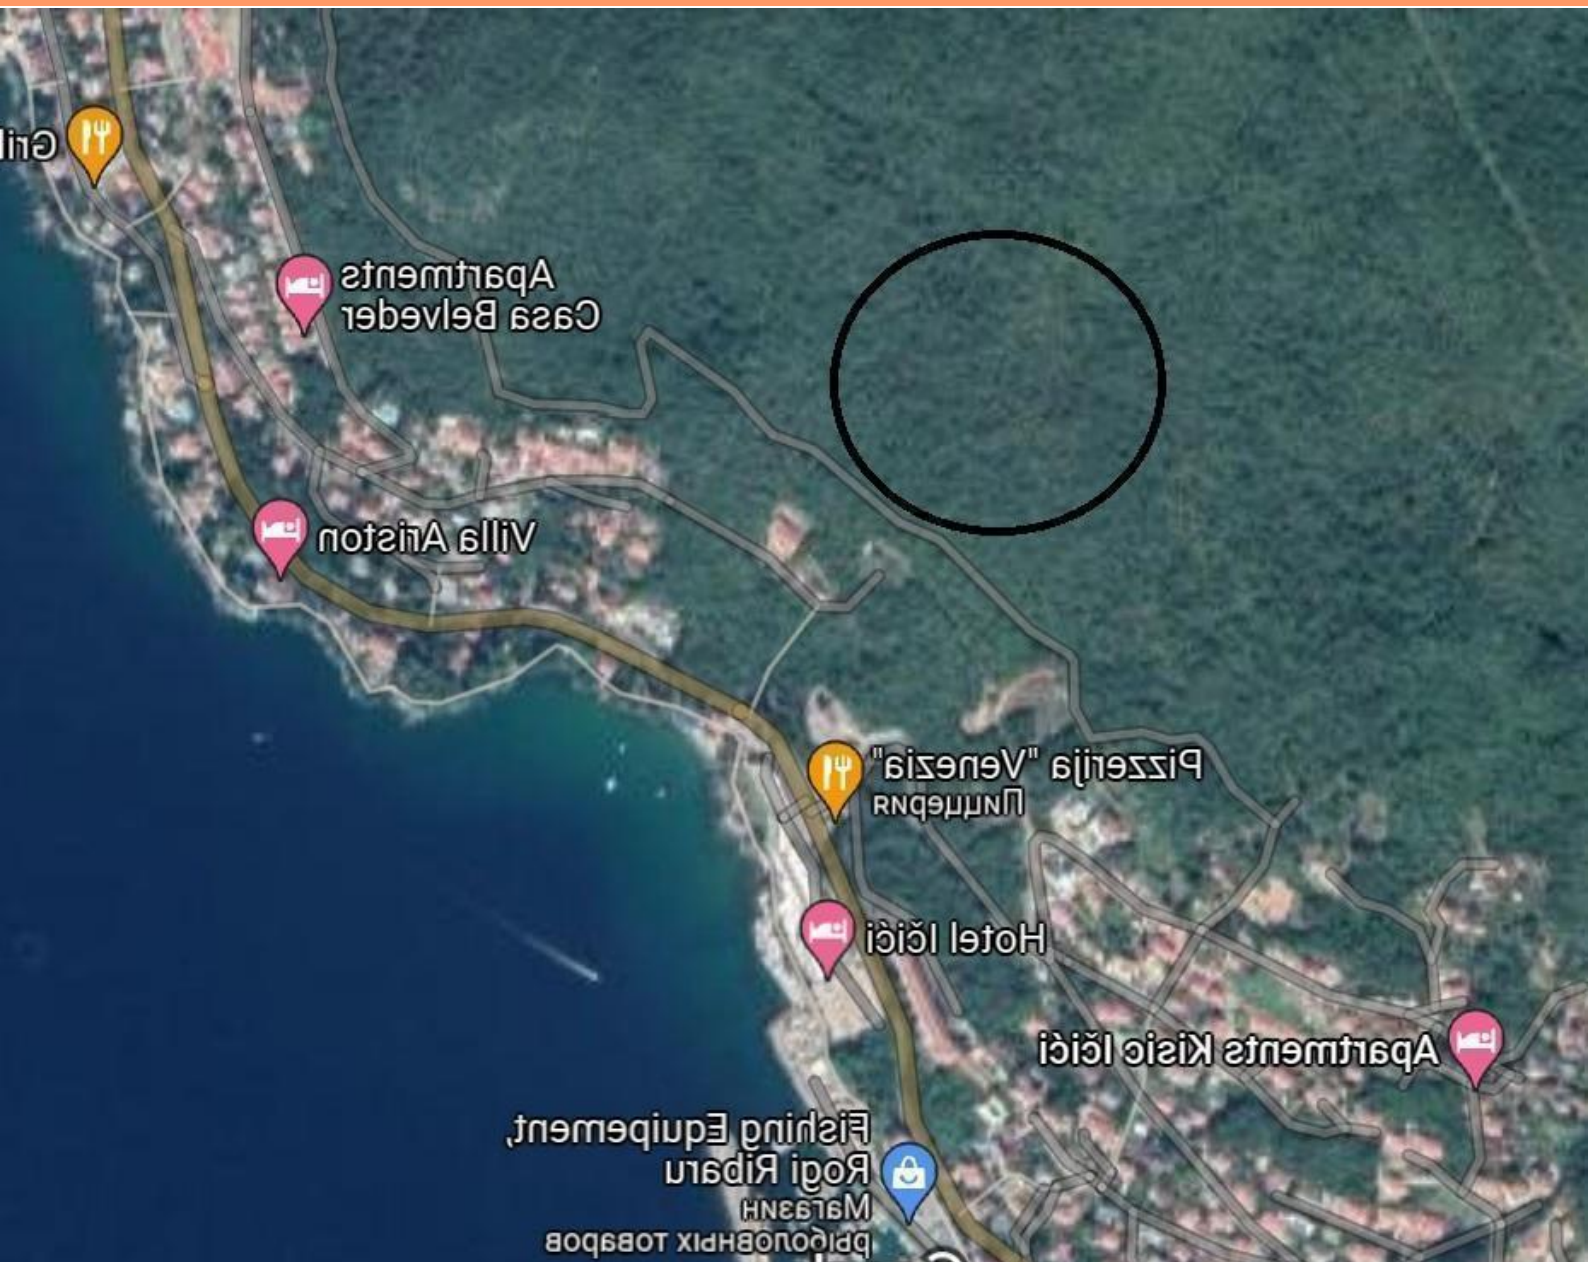

Участок

Ičići, Кварнер

Код	RE-AB-P-324
Тип	Участок
Регион	Кварнер > Опатия
Город	Ičići
Первая линия	Нет
Вид на море	Да
Расстояние до моря	150 м
Участок	11900 м2

Участок

Ісісі, Кварнер

Цена

€ 5 186 000

Уникальный земельный участок на продажу в Ичичи всего в 150 метрах от моря!
Идеальное место для роскошных вилл с панорамным видом на море.
Общая площадь земельного участка 11900 кв.м. Земля урбанизирована и предназначена для жилищного строительства.
Мин. Земельный участок под парцелляцию - 600 кв.м.

Участок Ісісі, Кварнер