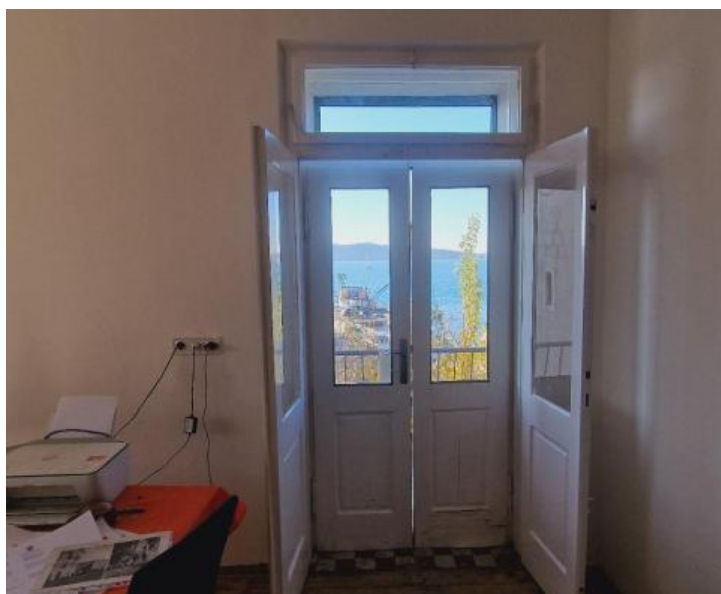

Дом

Kastela, Далмация