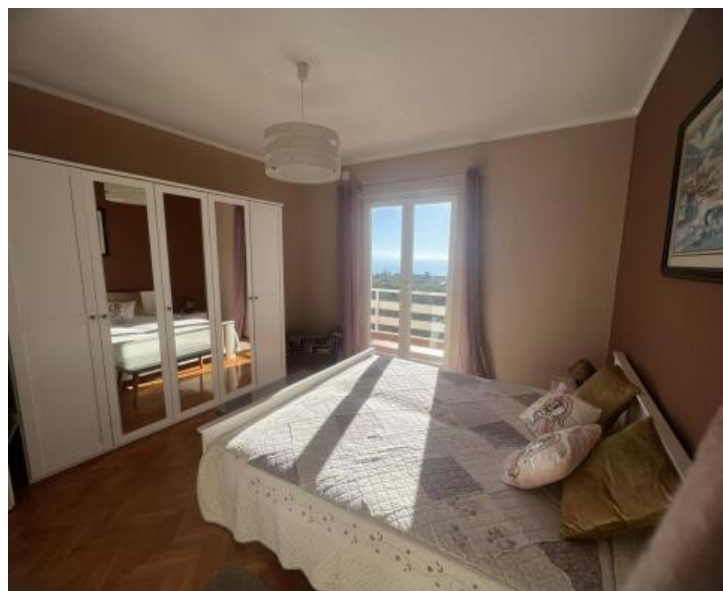

Дом

Rabac, Labin, Истрия