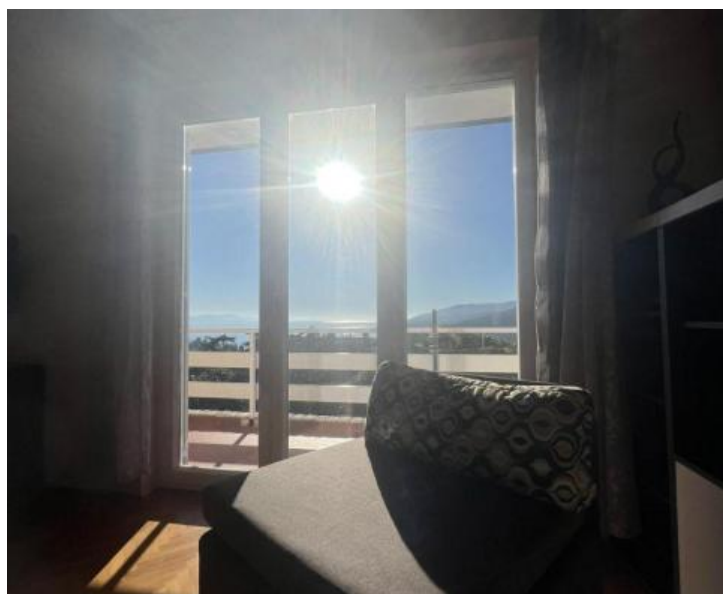

Дом

Rabac, Labin, Истрия