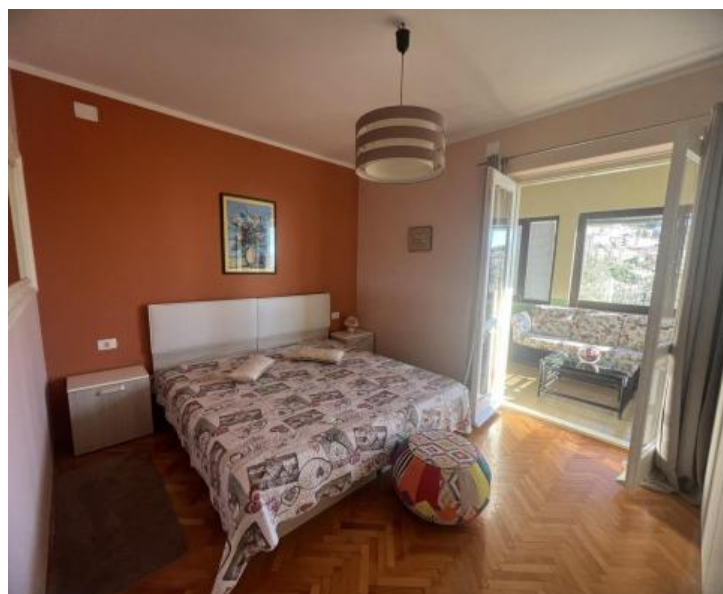

Дом

Rabac, Labin, Истрия