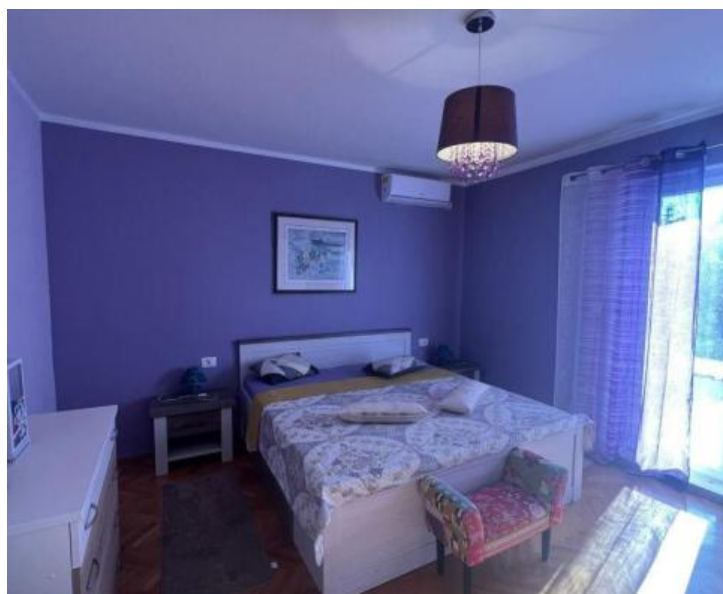

Дом

Rabac, Labin, Истрия