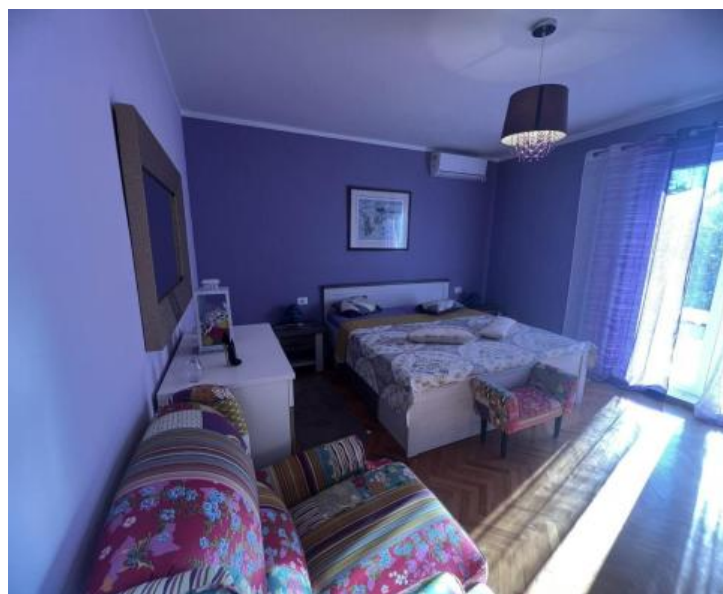

Дом

Rabac, Labin, Истрия