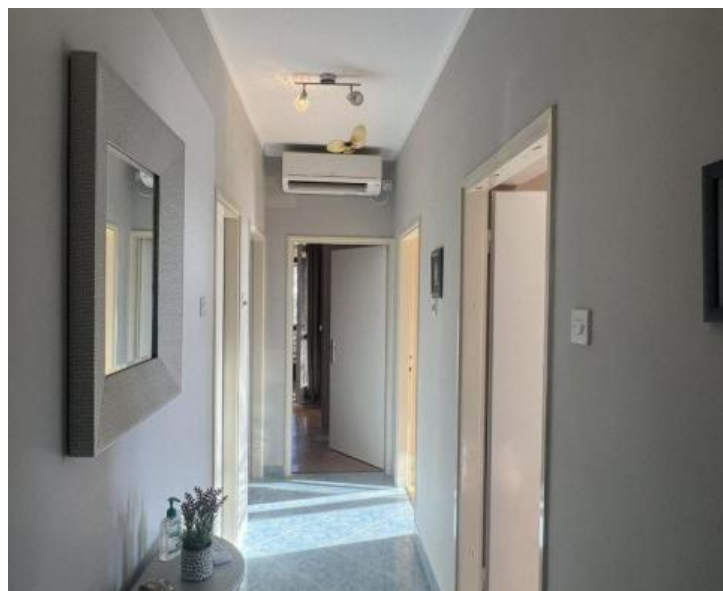

Дом

Rabac, Labin, Истрия