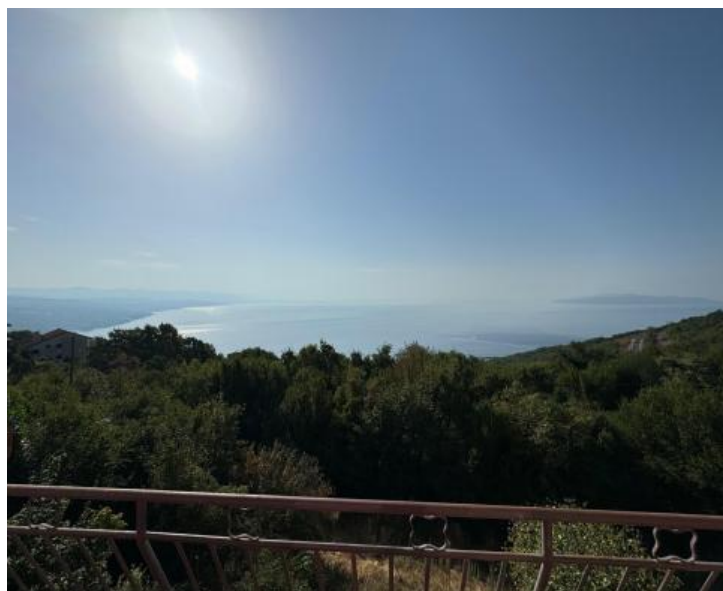

Участок

Врегі, Кварнер