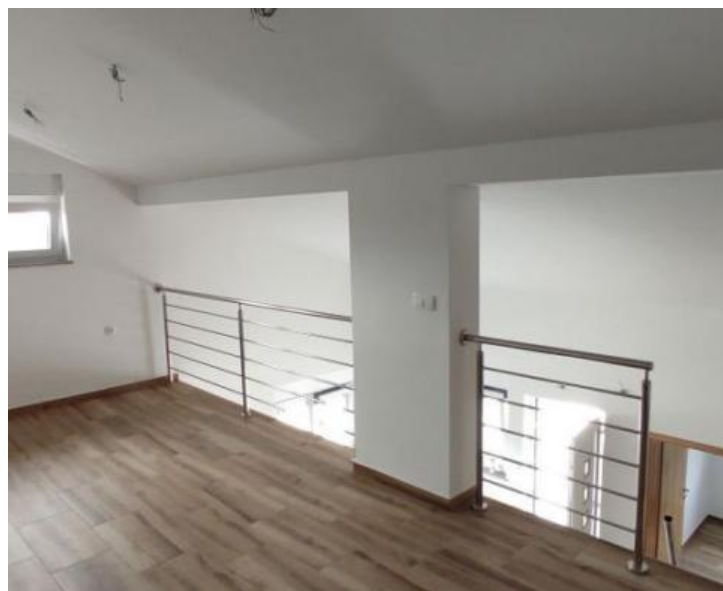

Panzió

Barbariga, Vodnjan, Isztria