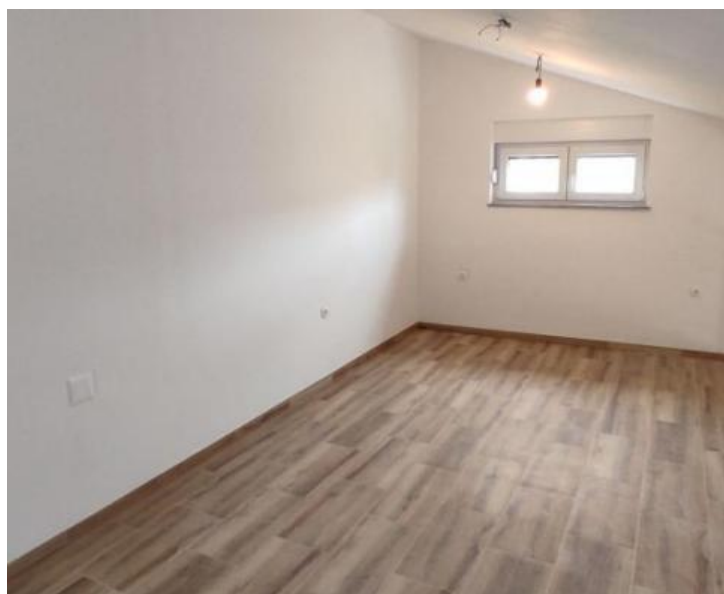

Panzió

Barbariga, Vodnjan, Isztria