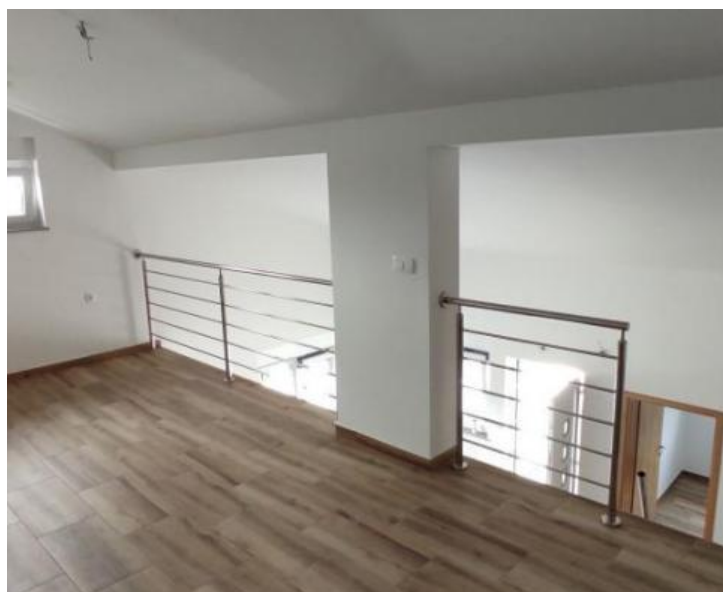

Panzió

Barbariga, Vodnjan, Isztria