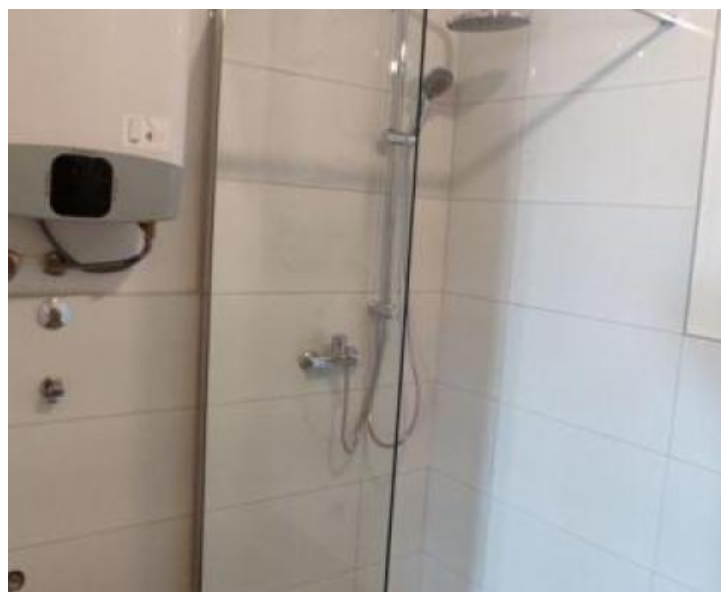

Panzió

Barbariga, Vodnjan, Isztria