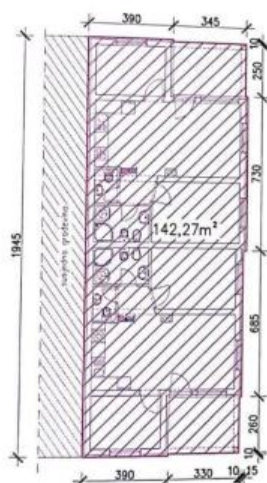

TLOCRT PRIZEMLJA

TLOCRT GALERIJE

TLOCRT PRIZEMLJA

TLOCRT GALERIJE

ISKAZ NETO POVRŠINA PRIZEMLJA

BROJ	NAMJENA PROSTORA	OBRADA PODA	POVRŠINA (m ²)
A1	ULAZNA NADSTREŠNICA (f=0,50)	keramičke pločice	8,52*0,50=4,26
A2	DNEVNI BORAVAK I KUHINJA	parket i ker. pločice	24,57
A3	SPAVAONICA	parket	7,84
A4	NUŽNIK	keramičke pločice	1,68
A5	KUPAONICA	keramičke pločice	4,34
A6	SPAVAONICA	parket	11,11
DIO NP STANA "A" U PRIZEMLJU			53,80
B1	ULAZNA NADSTREŠNICA (f=0,50)	keramičke pločice	8,56*0,50=4,28
B2	DNEVNI BORAVAK I KUHINJA	parket i ker. pločice	25,10
B3	SPAVAONICA	parket	11,53
B4	KUPAONICA	keramičke pločice	4,34
B5	NUŽNIK	keramičke pločice	1,68
B6	SPAVAONICA	parket	7,52
DIO NP STANA "B" U PRIZEMLJU			54,45
UKUPNO NP PRIZEMLJA			108,25