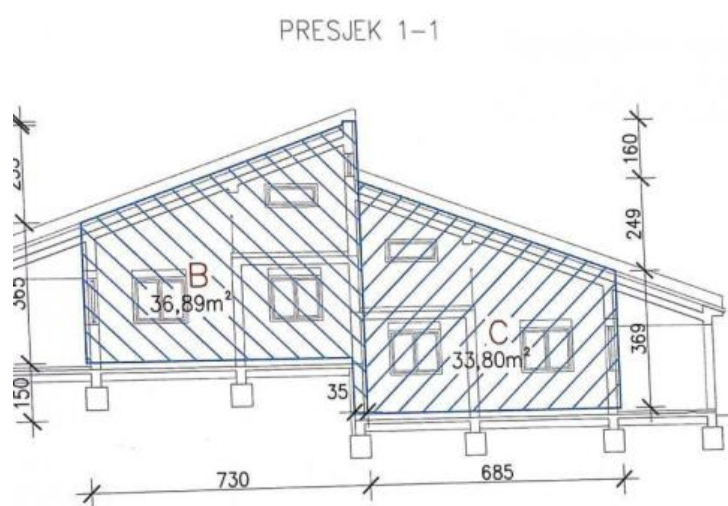

Panzió

Barbariga, Vodnjan, Isztria