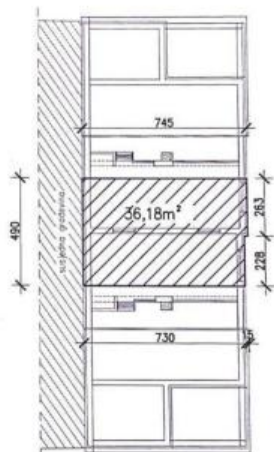

TLOCRT PRIZEMLJA

TLOCRT GALERIJE

TLOCRT PRIZEMLJA

TLOCRT GALERIJE

ISKAZ NETO POVRŠINA PRIZEMLJA

BROJ	NAMJENA PROSTORA	OBRADA PODA	POVRŠINA (m ²)
A1	ULAZNA NADSTREŠNICA (f=0,50)	keramičke pločice	8,52*0,50=4,26
A2	DNEVNI BORAVAK I KUHINJA	parket i ker. pločice	24,57
A3	SPAVAONICA	parket	7,84
A4	NUŽNIK	keramičke pločice	1,68
A5	KUPAONICA	keramičke pločice	4,34
A6	SPAVAONICA	parket	11,11
DIO NP STANA "A" U PRIZEMLJU			53,80
B1	ULAZNA NADSTREŠNICA (f=0,50)	keramičke pločice	8,56*0,50=4,28
B2	DNEVNI BORAVAK I KUHINJA	parket i ker. pločice	25,10
B3	SPAVAONICA	parket	11,53
B4	KUPAONICA	keramičke pločice	4,34
B5	NUŽNIK	keramičke pločice	1,68
B6	SPAVAONICA	parket	7,52
DIO NP STANA "B" U PRIZEMLJU			54,45
UKUPNO NP PRIZEMLJA			108,25