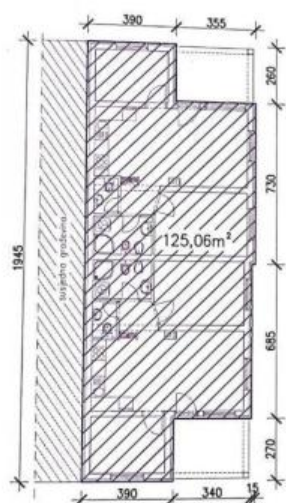

TLOCRT PRIZEMLJA

TLOCRT GALERIJE

TLOCRT PRIZEMLJA

TLOCRT GALERIJE

ISKAZ NETO POVRŠINA PRIZEMLJA

BROJ	NAMJENA PROSTORA	OBRADA PODA	POVRŠINA (m ²)
A1	ULAZNA NADSTREŠNICA (f=0,50)	keramičke pločice	8,52*0,50=4,26
A2	DNEVNI BORAVAK I KUHINJA	parket i ker. pločice	24,57
A3	SPAVAONICA	parket	7,84
A4	NUŽNIK	keramičke pločice	1,68
A5	KUPAONICA	keramičke pločice	4,34
A6	SPAVAONICA	parket	11,11
DIO NP STANA "A" U PRIZEMLJU			53,80
B1	ULAZNA NADSTREŠNICA (f=0,50)	keramičke pločice	8,56*0,50=4,28
B2	DNEVNI BORAVAK I KUHINJA	parket i ker. pločice	25,10
B3	SPAVAONICA	parket	11,53
B4	KUPAONICA	keramičke pločice	4,34
B5	NUŽNIK	keramičke pločice	1,68
B6	SPAVAONICA	parket	7,52
DIO NP STANA "B" U PRIZEMLJU			54,45
UKUPNO NP PRIZEMLJA			108,25