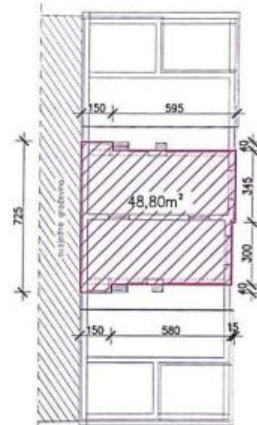

TLOCRT PRIZEMLJA

TLOCRT GALERIJE

TLOCRT PRIZEMLJA

TLOCRT GALERIJE

ISKAZ NETO POVRŠINA PRIZEMLJA

BROJ	NAMJENA PROSTORA	OBRADA PODA	POVRŠINA (m ²)
A1	ULAZNA NADSTREŠNICA (f=0,50)	keramičke pločice	8,52*0,50=4,26
A2	DNEVNI BORAVAK I KUHINJA	parket i ker. pločice	24,57
A3	SPAVAONICA	parket	7,84
A4	NUŽNIK	keramičke pločice	1,68
A5	KUPAONICA	keramičke pločice	4,34
A6	SPAVAONICA	parket	11,11
DIO NP STANA "A" U PRIZEMLJU			53,80
B1	ULAZNA NADSTREŠNICA (f=0,50)	keramičke pločice	8,56*0,50=4,28
B2	DNEVNI BORAVAK I KUHINJA	parket i ker. pločice	25,10
B3	SPAVAONICA	parket	11,53
B4	KUPAONICA	keramičke pločice	4,34
B5	NUŽNIK	keramičke pločice	1,68
B6	SPAVAONICA	parket	7,52
DIO NP STANA "B" U PRIZEMLJU			54,45
UKUPNO NP PRIZEMLJA			108,25

Ulazna nadstrešnica	8,56	0,50	4,28
Dnevni boravak i kuhinja	25,10	1,00	25,10
Spavaonica	11,53	1,00	11,53
Kupaonica	4,34	1,00	4,34
Nužnik	1,68	1,00	1,68
Spavaonica	7,52	1,00	7,52
Galerija	20,75	1,00 i 0,75	19,48
UKUPNO NP STANA "B" :			73,93
UKUPNO NP PRIZEMLJA :			147,49