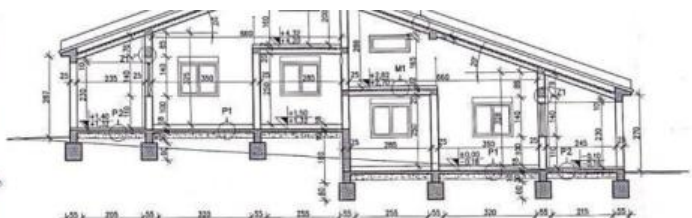

Panzió

Barbariga, Vodnjan, Isztria

JUGOISTOČNO PROČELJE