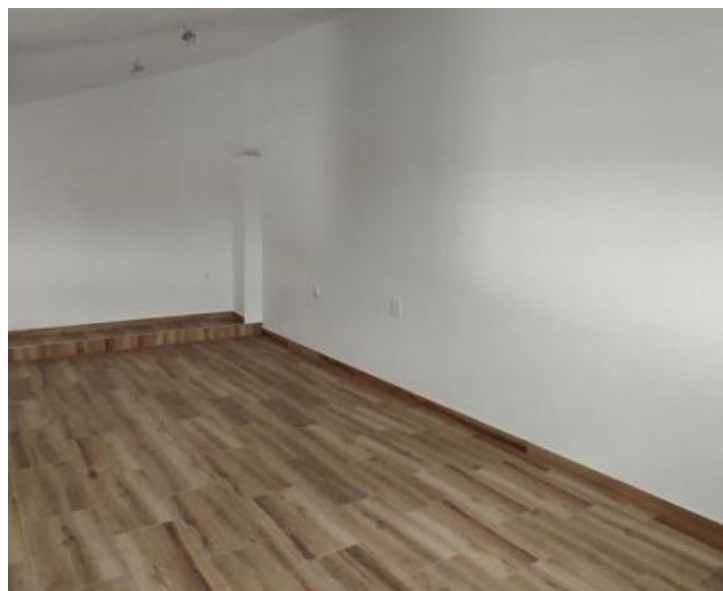

Panzió

Barbariga, Vodnjan, Isztria