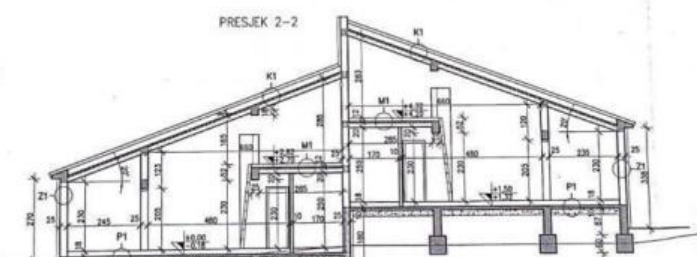

SJEVEROZAPADNO PROČELJE