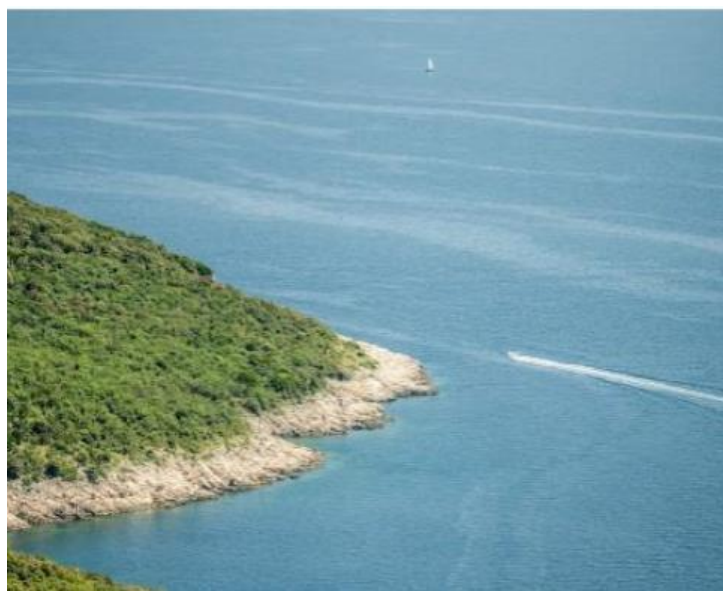

Pozemek

Plomin, Istrie