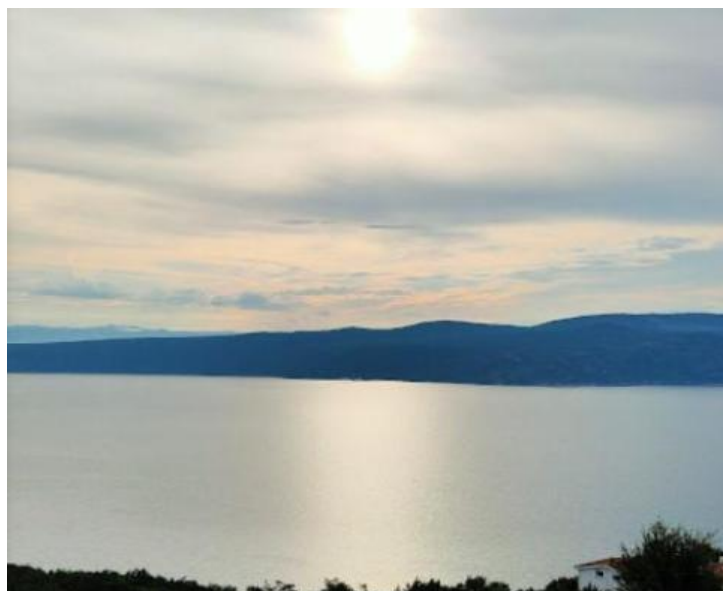

Pozemek

Plomin, Istrie